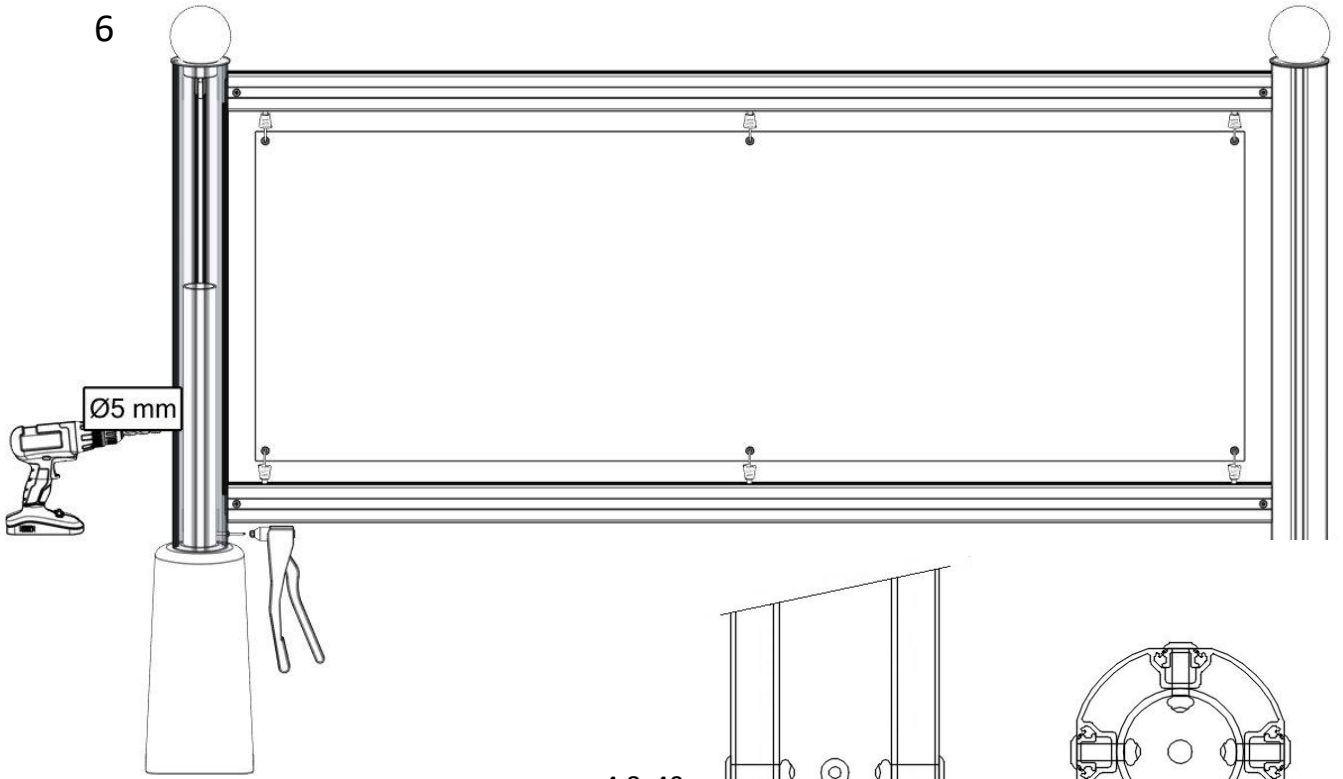

STAKET

med glasad sektion
Monteringsanvisning

4,8x40

Ø 60

M10x60

Ø60 L-800

Ø 400

1A

4.8x40