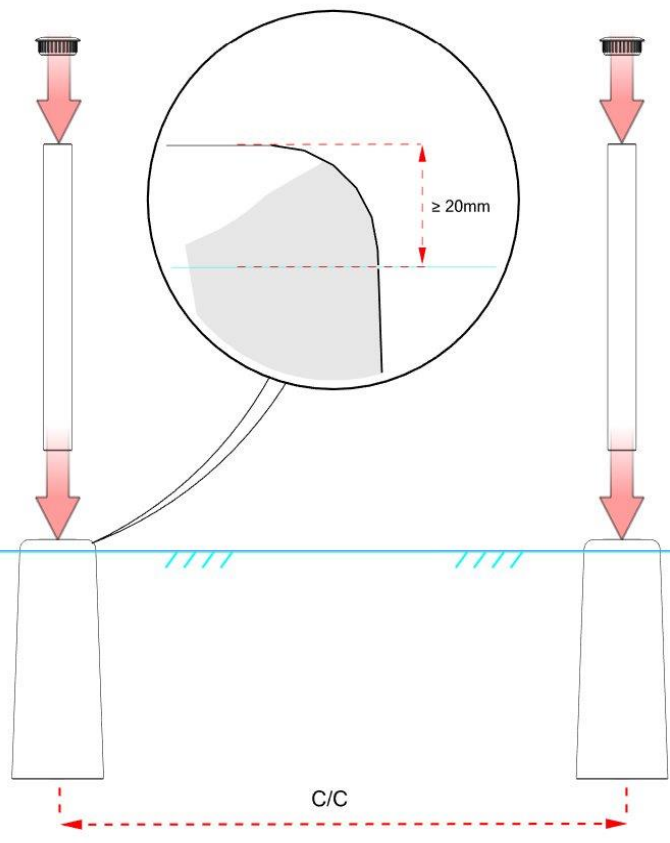

STAKET

med glasad sektion
Monteringsanvisning

4,8x40

Ø 60

M10x60

Ø60 L-800

Ø 400

1A

4.8x40