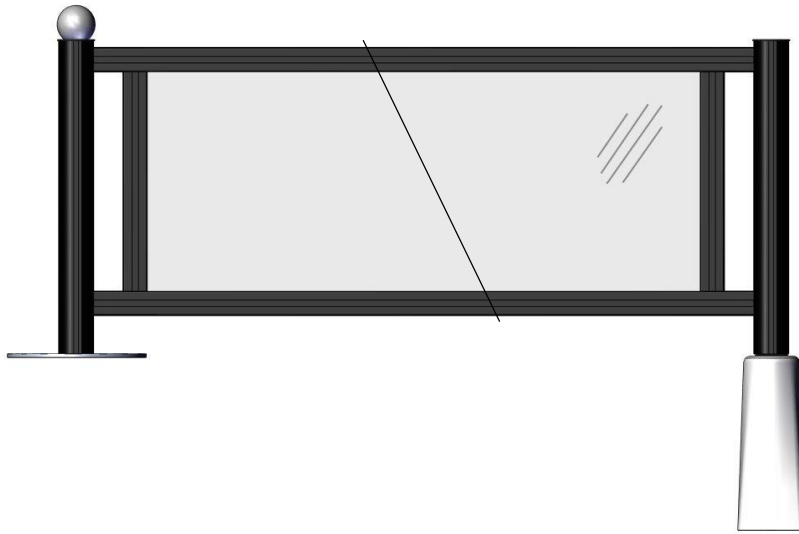

STAKET

med glasad sektion
Monteringsanvisning

4,8x40

Ø 60

M10x60

Ø60 L-800

Ø 400

1A

4.8x40