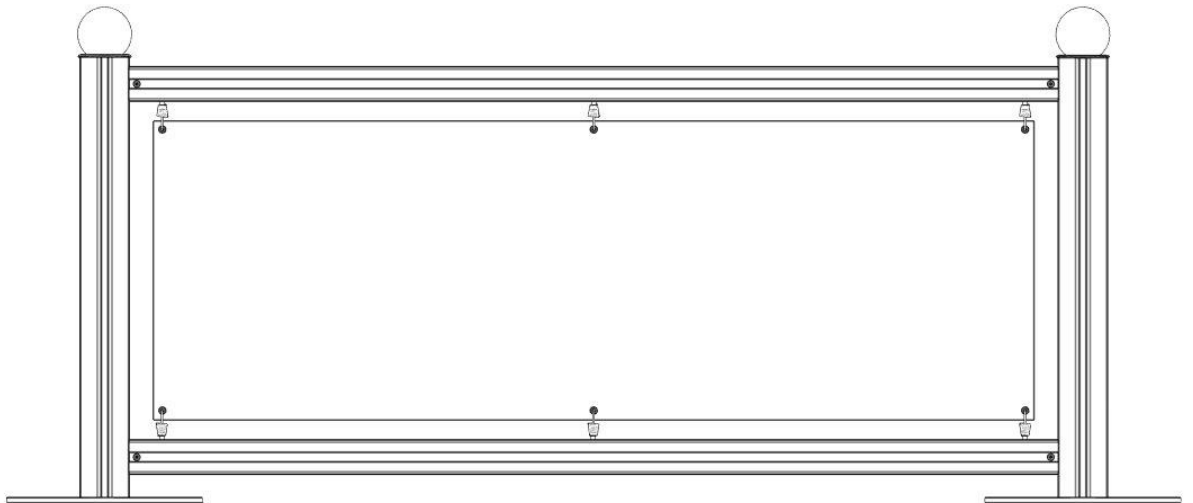

# STAKET

med banderoll  
Monteringsanvisning

M8x24

M8x12

4,8x40

Ø60 L-800

Ø 400

M10x60