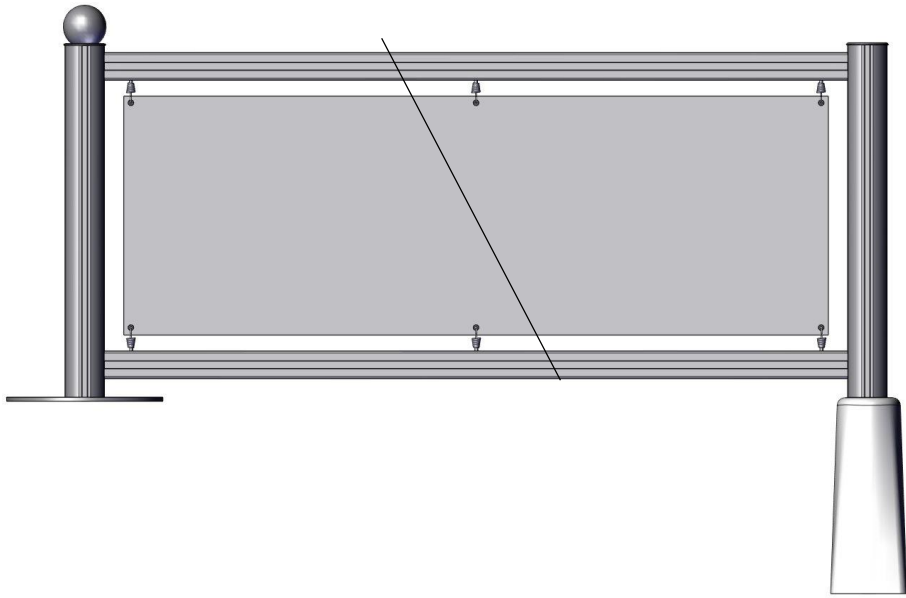

# STAKET

med banderoll  
Monteringsanvisning

M8x24

M8x12

4,8x40

Ø60 L-800

Ø 400

M10x60