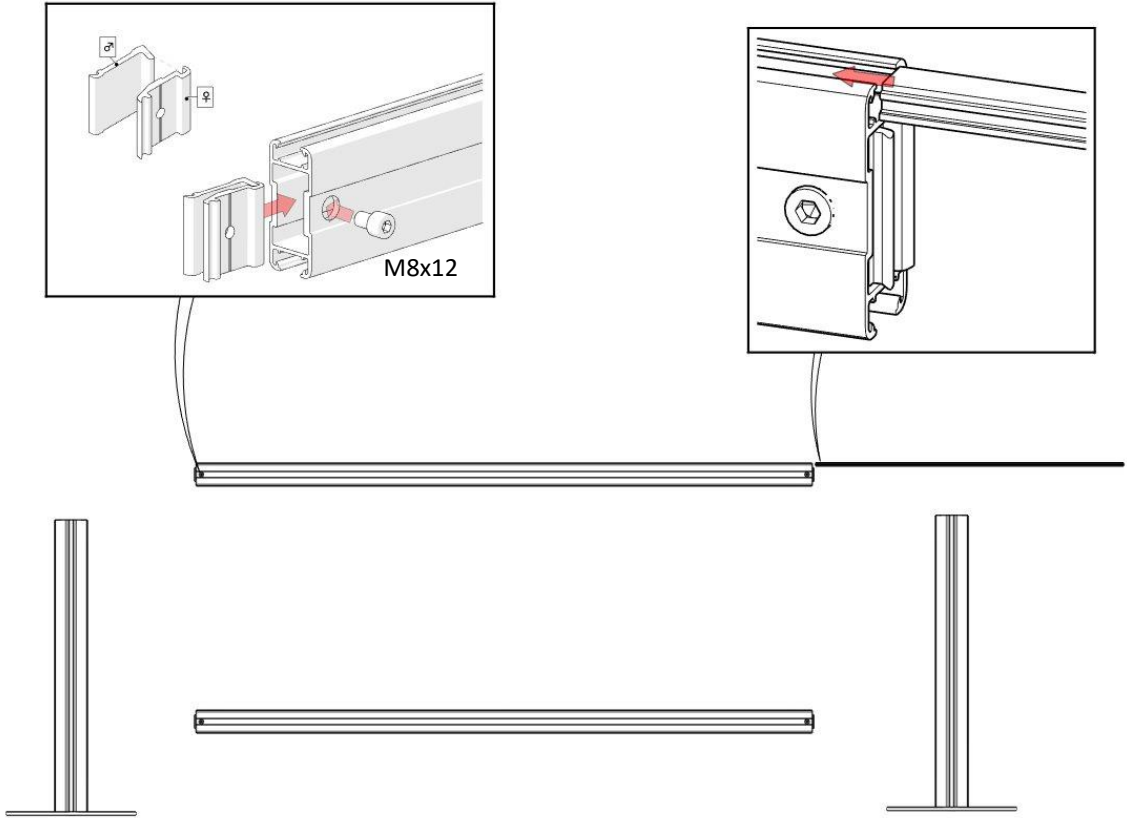

# STAKET

med banderoll  
Monteringsanvisning

M8x24

M8x12

4,8x40

Ø60 L-800

Ø 400

M10x60

1A

1B

1C

2

3

4

5

6