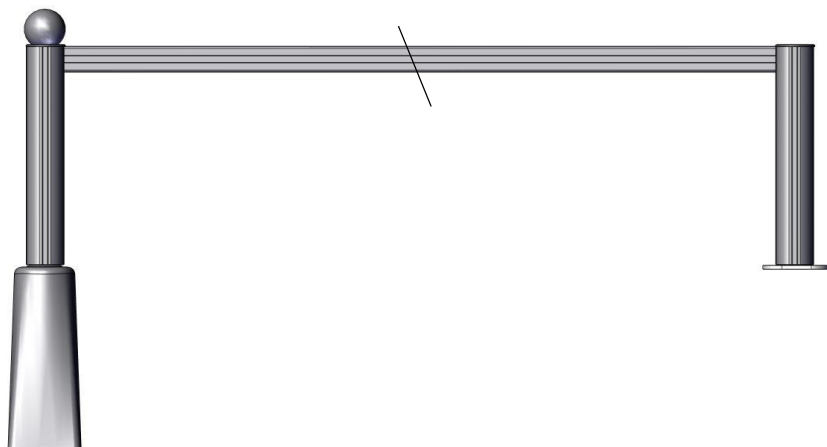

CARPO

Monteringsanvisning

WELAND ALUMINIUM AB

Björnstorpsvägen 2, SE-342 30 ALVESTA

Tfn: +46(0)472-445 00

M10x60

M8x12

Ø60

4,8x40

Ø60 L-800

M8x83

1A

1B

1C

Montage instruktioner Expanderbolt HSA M10x83

3