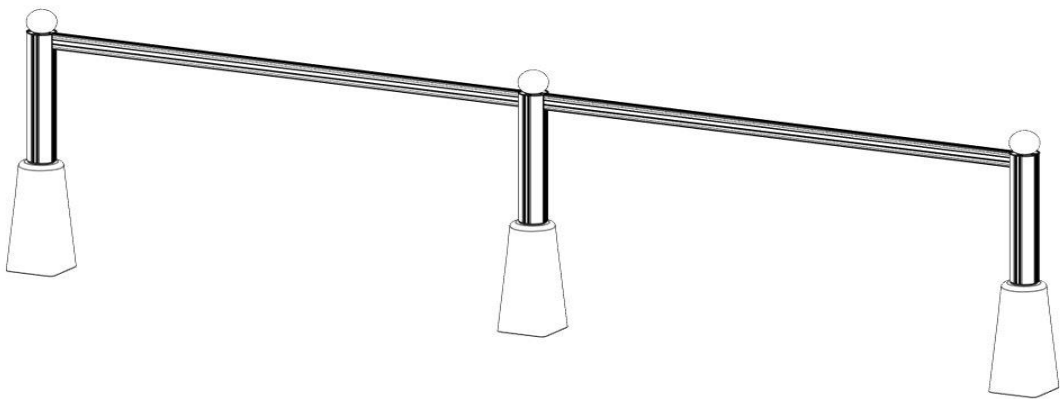

CARPO

Monteringsanvisning

WELAND ALUMINIUM AB

Björnstorpsvägen 2, SE-342 30 ALVESTA

Tfn: +46(0)472-445 00

M10x60

M8x12

Ø60

4,8x40

Ø60 L-800

M8x83

1A

1B

1C

Montage instruktioner Expanderbolt HSA M10x83

3