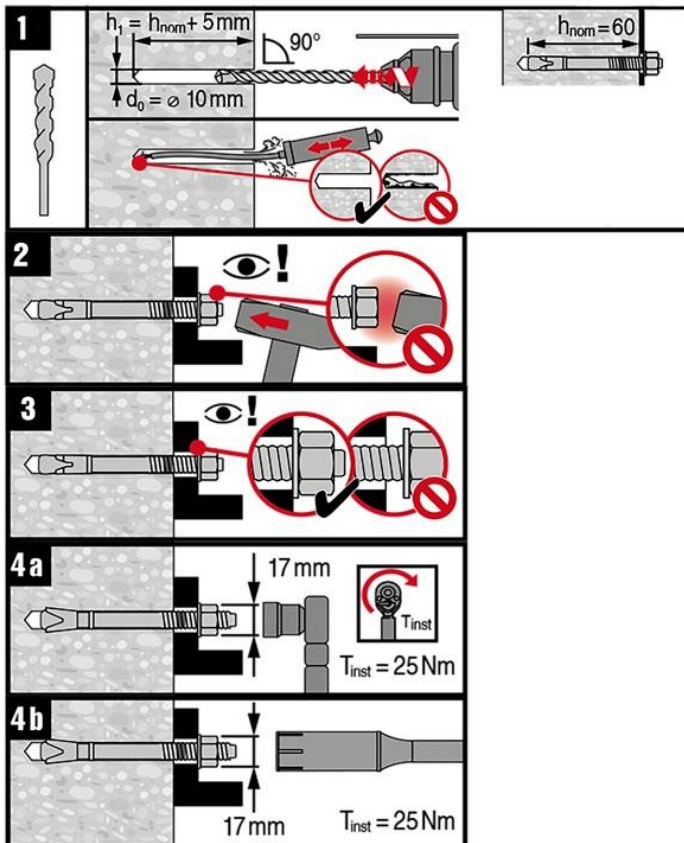

4,8x40

Ø60 L-800

M8x83

1A

1B

1C

Montage instruktioner Expanderbolt HSA M10x83

3