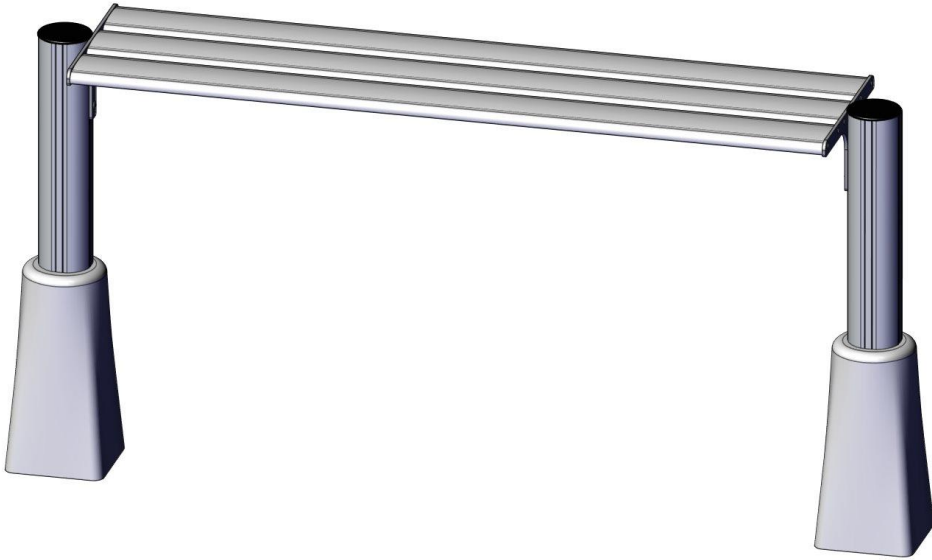

BRAGE

Monteringsanvisning

WELAND ALUMINIUM AB

Björnstorpsvägen 2, SE-342 30 ALVESTA

Tfn: +46(0)472-445 00

Ø60

Ø60 L-800

4,8x40

Ø 8,4

M8x20

1A

1B

1C

2

3

4