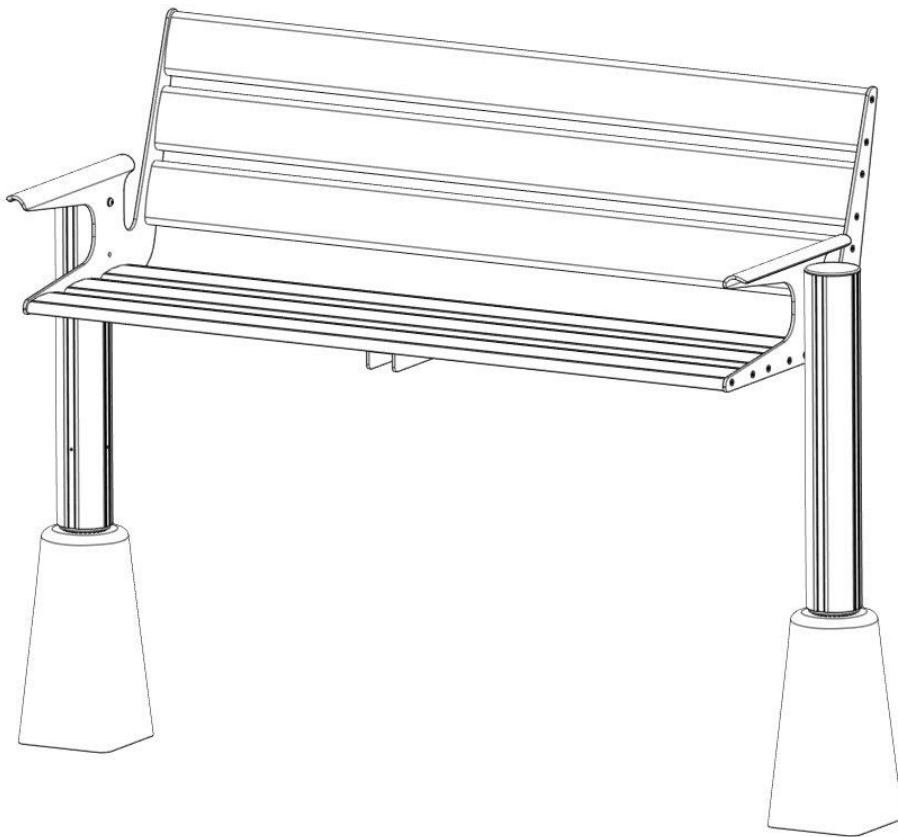

BEDA

Monteringsanvisning

Ø60

Ø60 L-800

Ø 8,4

M8x20

4,8x40

1A

1B

1C

2

3

4

4,8x40