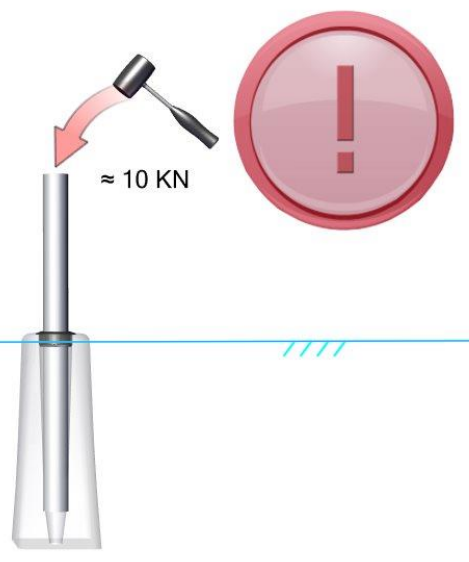

BEDA

Monteringsanvisning

Ø60

Ø60 L-800

Ø 8,4

M8x20

4,8x40

1A

1B

1C

2

3

4

4,8x40