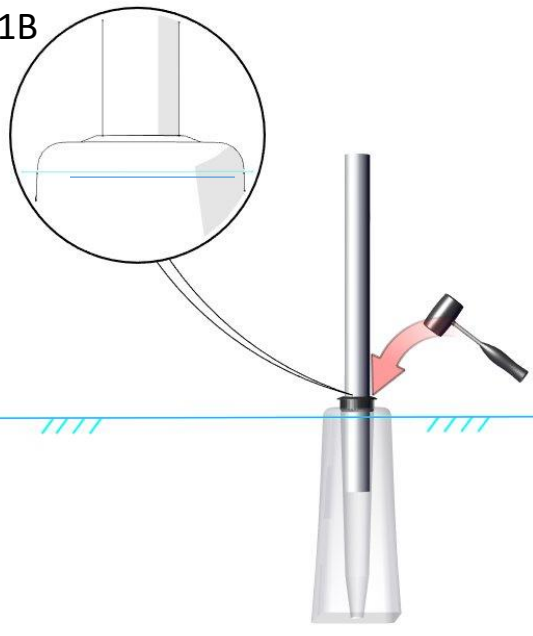

BEDA

Monteringsanvisning

Ø60

Ø60 L-800

Ø 8,4

M8x20

4,8x40

1A

1B

1C

2

3

4

4,8x40