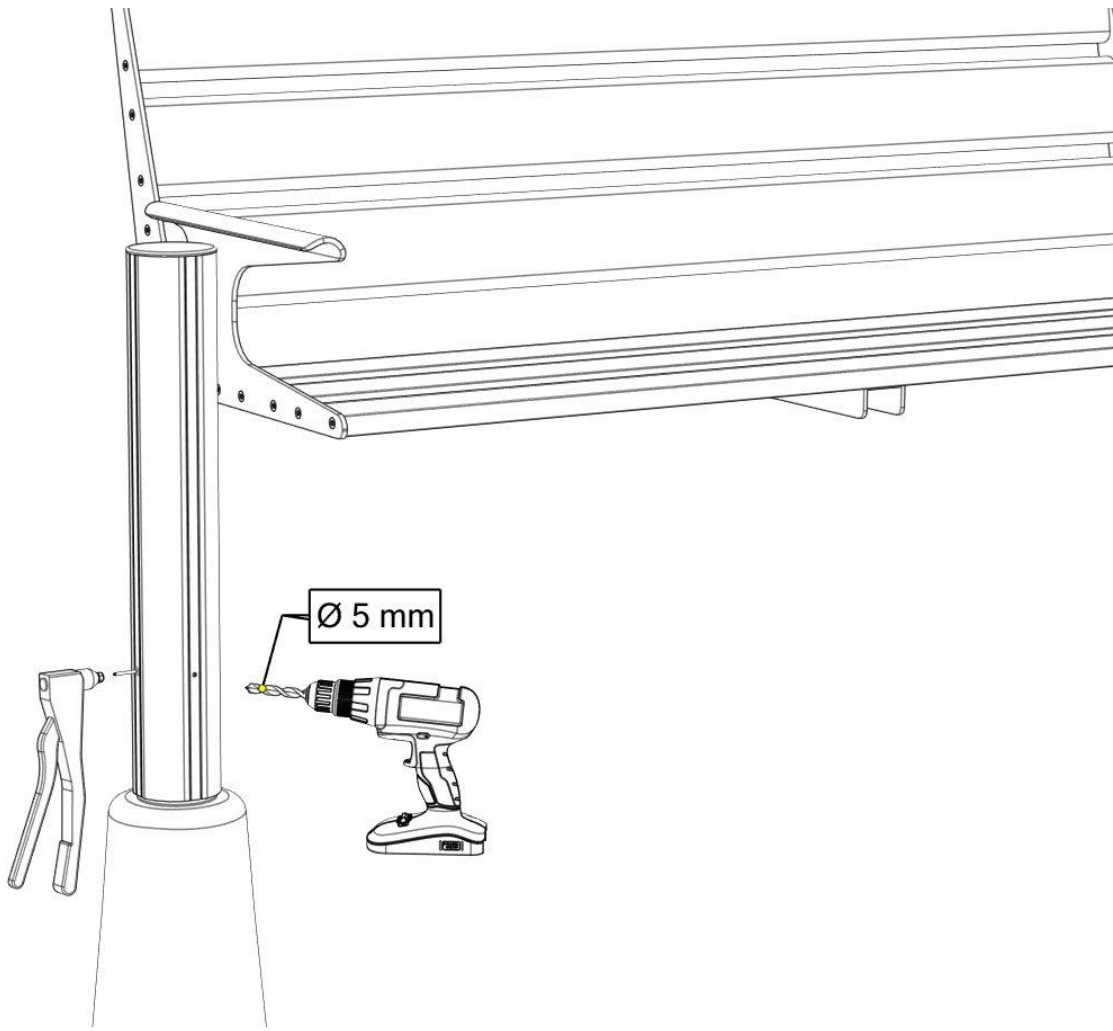

BEDA

Monteringsanvisning

Ø60

Ø60 L-800

Ø 8,4

M8x20

4,8x40

1A

1B

1C

2

3

4

4,8x40