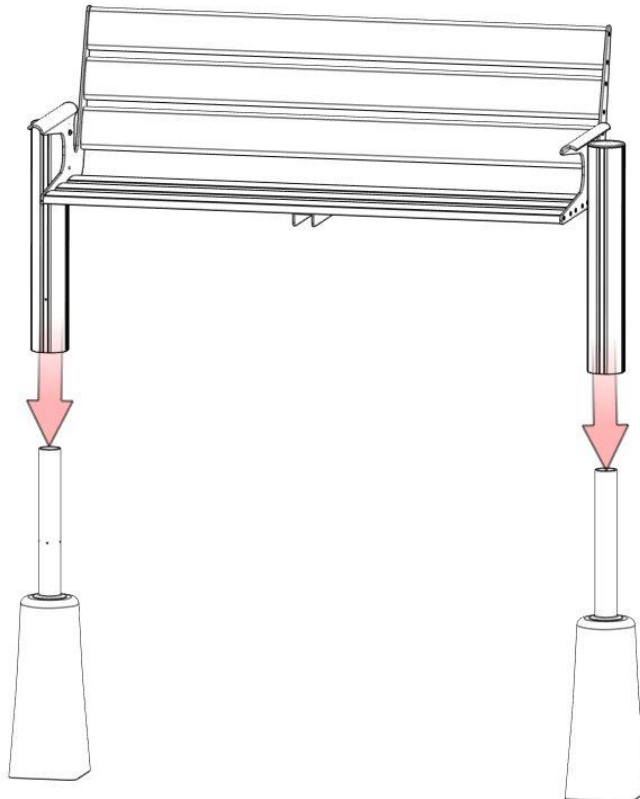

BEDA

Monteringsanvisning

Ø60

Ø60 L-800

Ø 8,4

M8x20

4,8x40

1A

1B

1C

2

3

4

4,8x40