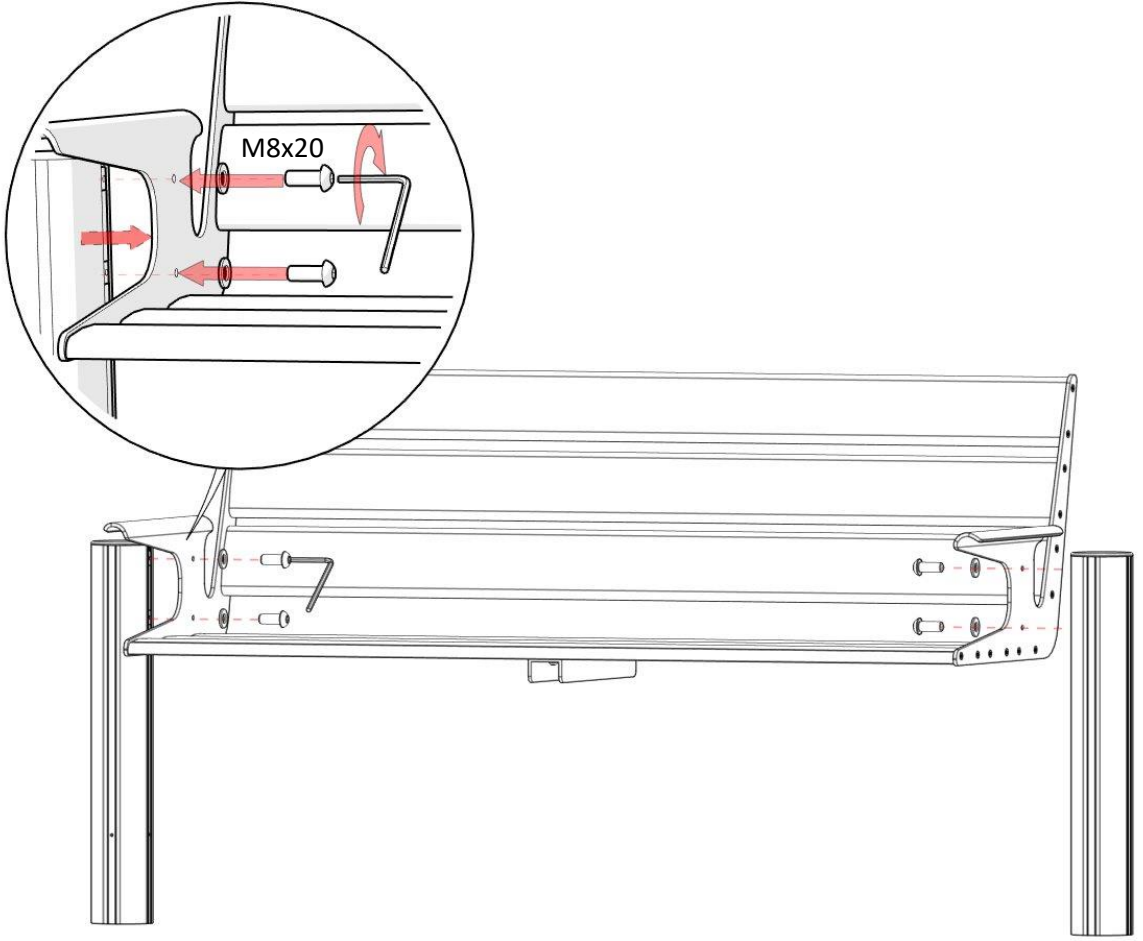

BEDA

Monteringsanvisning

Ø60

Ø60 L-800

Ø 8,4

M8x20

4,8x40

1A

1B

1C

2

3

4

4,8x40