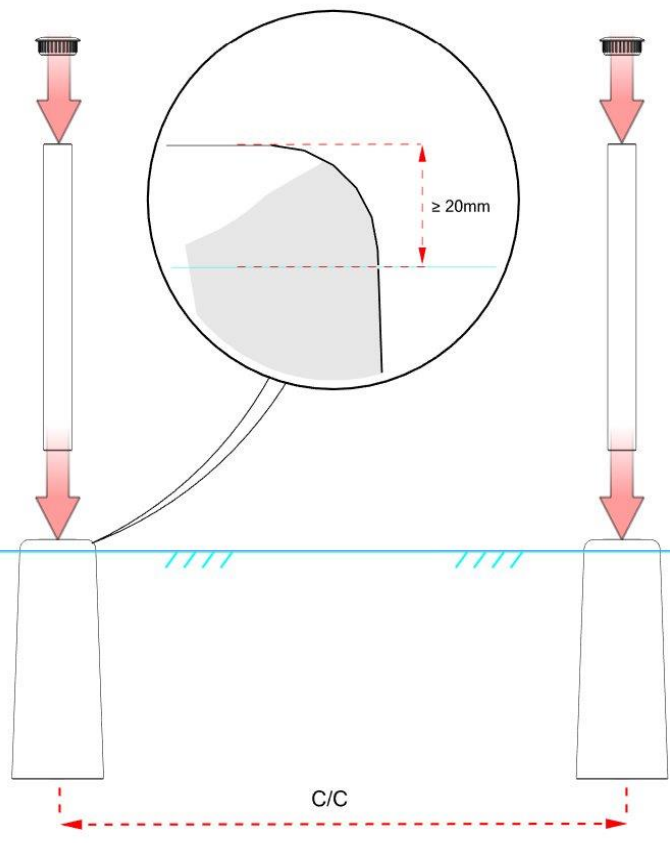

BEDA

Monteringsanvisning

Ø60

Ø60 L-800

Ø 8,4

M8x20

4,8x40

1A

1B

1C

2

3

4

4,8x40